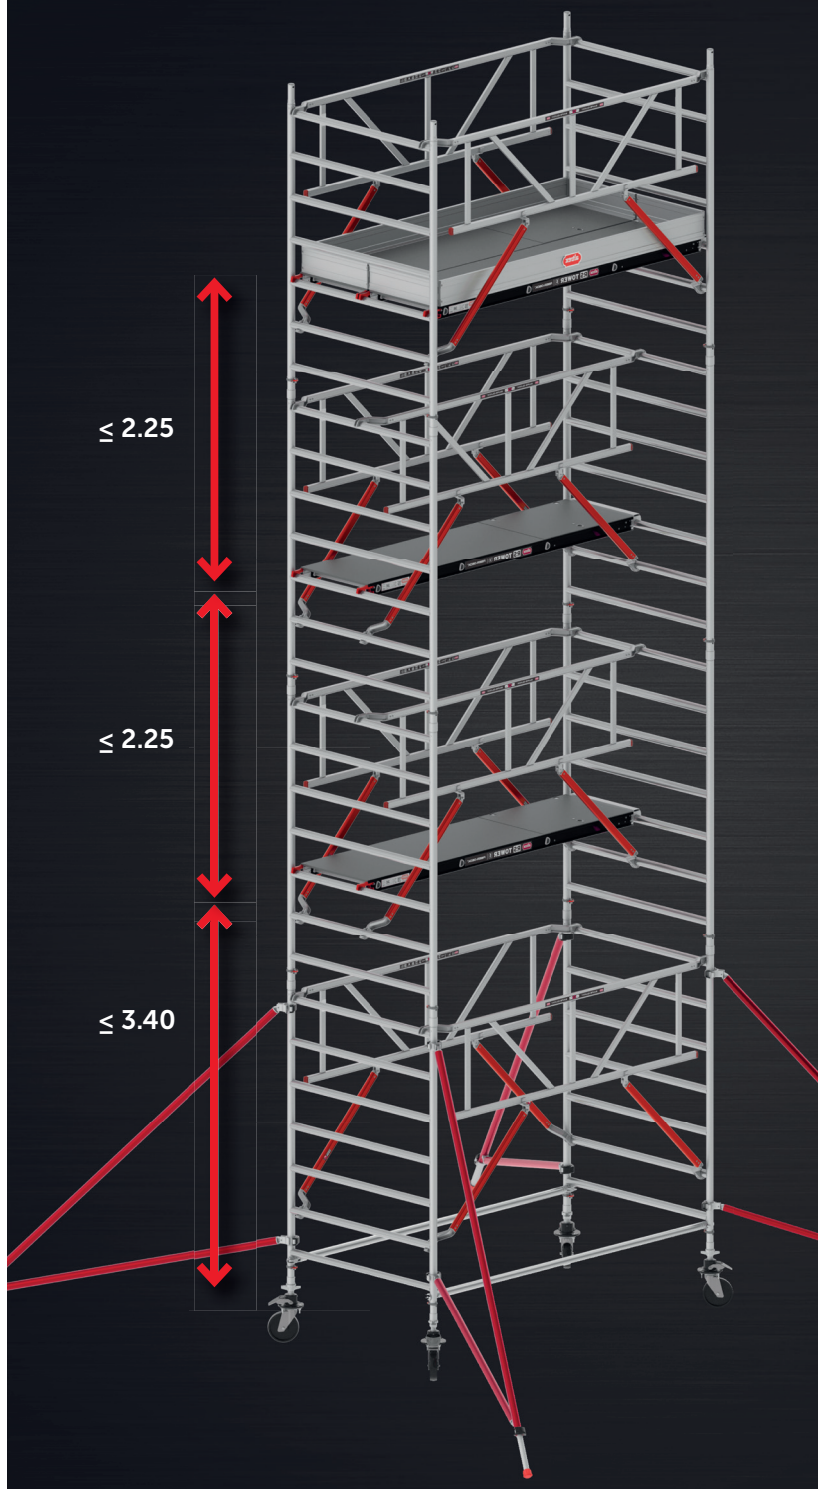

-10%

N° d'article	Description	Dimension (m)	Prix brut (hors TVA)	PRIX PROMO (hors TVA)
C500102	Console d'extension Fiber-Deck®	0.75 x 1.85	€ 1.349	€ 1.093
C500108	Console d'extension Fiber-Deck®	1.35 x 2.45	€ 2.000	€ 1.620

Réductions déjà incluses dans les prix promos.

Changements EN 1004

Il y a beaucoup de différents échafaudages. Avec la norme EN 1004 récemment modifiée qui spécifie les exigences relatives des échafaudages roulants, la sécurité atteint un nouveau niveau. Il est possible que les configurations de différentes marques d'échafaudages ne soient pas identiques. Pour être sûr que votre échafaudage répond à la nouvelle norme EN 1004, vous pouvez contrôler les caractéristiques ci-dessous :

Échafaudages roulants

- La première plate-forme est à max 3,40 m du sol
- La distance maximale entre les plates-formes est 2,25 m
- Les plates-formes sont sécurisées contre le vent des 2 côtés
- Lors du montage on est déjà sécurisé
- Chaque plate-forme possède un garde-corps pour hanche et pour genou
- Chaque plate-forme de travail possède un garde-corps de hanche et de genou et un jeu de plinthes
- L'échafaudage a 4 stabilisateurs tout autour
- Le calcul de stabilité et de résistance est disponible
- Le manuel de montage est disponible avec le produit

Échafaudage pliant jusqu'à 1 m hauteur plate-forme

- 4 côtés garde-corps hanche
- 3 côtés garde-corps genou
- Stabilité en forme de contre-poids ou stabilisateurs

Une plinthe des 3 côtés est nécessaire chez une hauteur de plate-forme jusqu'à 1 m avec risque de chute. Par exemple lors de travaux en hauteur avec risque de chute de matériaux.