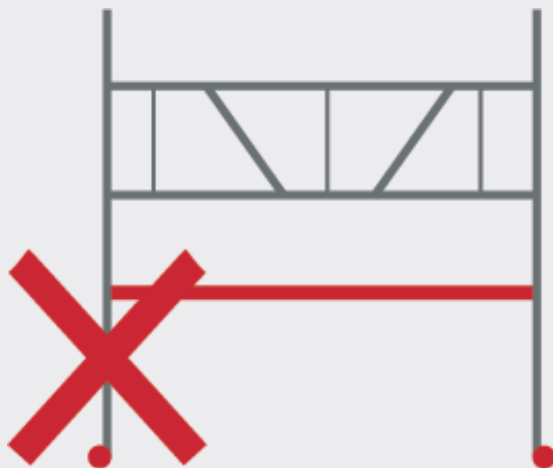

Échafaudages roulants

- La première plate-forme est à max 3,40 m du sol
- La distance maximale entre les plates-formes est 2,25 m
- Les plates-formes sont sécurisées contre le vent des 2 côtés
- Lors du montage on est déjà sécurisé
- Chaque plate-forme possède un garde-corps pour hanche et pour genou
- Chaque plate-forme de travail possède un garde-corps de hanche et de genou et un jeu de plinthes
- L'échafaudage a 4 stabilisateurs tout autour
- Le calcul de stabilité et de résistance est disponible
- Le manuel de montage est disponible avec le produit

Échafaudage pliant jusqu'à 1 m hauteur plate-forme

- 4 côtés garde-corps hanche
- 3 côtés garde-corps genou
- Stabilité en forme de contre-poids ou stabilisateurs

Une plinthe des 3 côtés est nécessaire chez une hauteur de plate-forme jusqu'à 1 m avec risque de chute. Par exemple lors de travaux en hauteur avec risque de chute de matériaux.