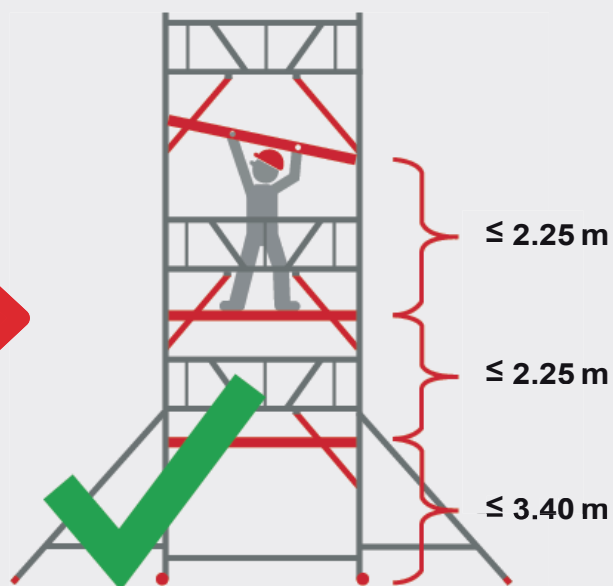

-10%

N° d'article	Description	Dimension (m)	Prix brut (hors TVA)	PRIX PROMO (hors TVA)
C500102	Console d'extension Fiber-Deck®	0.75 x 1.85	€ 1.349	€ 1.093
C500108	Console d'extension Fiber-Deck®	1.35 x 2.45	€ 2.000	€ 1.620

Réductions déjà incluses dans les prix promos.

Changements EN 1004

Il y a beaucoup de différents échafaudages. Avec la norme EN 1004 récemment modifiée qui spécifie les exigences relatives des échafaudages roulants, la sécurité atteint un nouveau niveau. Il est possible que les configurations de différentes marques d'échafaudages ne soient pas identiques. Pour être sûr que votre échafaudage répond à la nouvelle norme EN 1004, vous pouvez contrôler les caractéristiques ci-dessous :

Échafaudages roulants

- La première plate-forme est à max 3,40 m du sol
- La distance maximale entre les plates-formes est 2,25 m
- Les plates-formes sont sécurisées contre le vent des 2 côtés
- Lors du montage on est déjà sécurisé
- Chaque plate-forme possède un garde-corps pour hanche et pour genou
- Chaque plate-forme de travail possède un garde-corps de hanche et de genou et un jeu de plinthes
- L'échafaudage a 4 stabilisateurs tout autour
- Le calcul de stabilité et de résistance est disponible
- Le manuel de montage est disponible avec le produit

Échafaudage pliant jusqu'à 1 m hauteur plate-forme

- 4 côtés garde-corps hanche
- 3 côtés garde-corps genou
- Stabilité en forme de contre-poids ou stabilisateurs

Une plinthe des 3 côtés est nécessaire chez une hauteur de plate-forme jusqu'à 1 m avec risque de chute. Par exemple lors de travaux en hauteur avec risque de chute de matériaux.