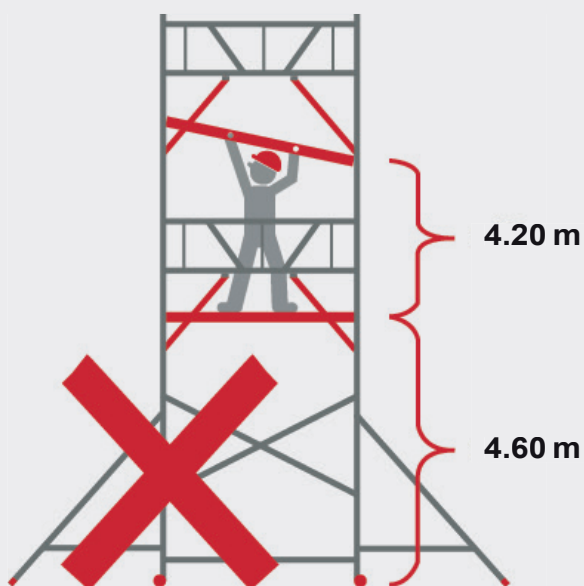

Réductions déjà incluses dans les prix promos.

Changements EN 1004

Il y a beaucoup de différents échafaudages. Avec la norme EN 1004 récemment modifiée qui spécifie les exigences relatives des échafaudages roulants, la sécurité atteint un nouveau niveau. Il est possible que les configurations de différentes marques d'échafaudages ne soient pas identiques. Pour être sûr que votre échafaudage répond à la nouvelle norme EN 1004, vous pouvez contrôler les caractéristiques ci-dessous :

Échafaudages roulants

- La première plate-forme est à max 3,40 m du sol
- La distance maximale entre les plates-formes est 2,25 m
- Les plates-formes sont sécurisées contre le vent des 2 côtés
- Lors du montage on est déjà sécurisé
- Chaque plate-forme possède un garde-corps pour hanche et pour genou
- Chaque plate-forme de travail possède un garde-corps de hanche et de genou et un jeu de plinthes
- L'échafaudage a 4 stabilisateurs tout autour
- Le calcul de stabilité et de résistance est disponible
- Le manuel de montage est disponible avec le produit

Échafaudage pliant jusqu'à 1 m hauteur plate-forme

- 4 côtés garde-corps hanche
- 3 côtés garde-corps genou
- Stabilité en forme de contre-poids ou stabilisateurs

Une plinthe des 3 côtés est nécessaire chez une hauteur de plate-forme jusqu'à 1 m avec risque de chute. Par exemple lors de travaux en hauteur avec risque de chute de matériaux.