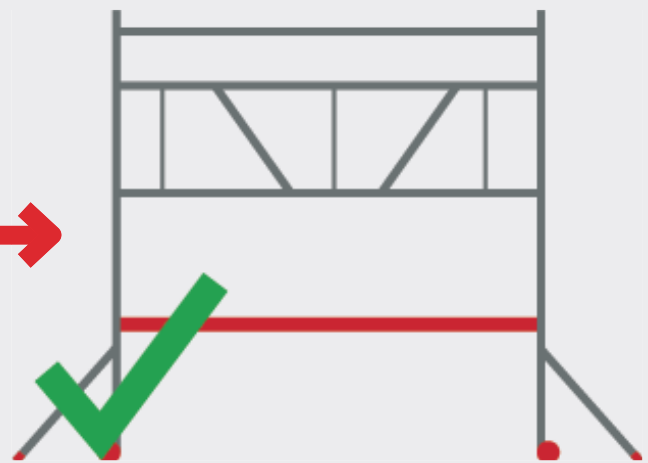

Échafaudages roulants

- La première plate-forme est à max 3,40 m du sol
- La distance maximale entre les plates-formes est 2,25 m
- Les plates-formes sont sécurisées contre le vent des 2 côtés
- Lors du montage on est déjà sécurisé
- Chaque plate-forme possède un garde-corps pour hanche et pour genou
- Chaque plate-forme de travail possède un garde-corps de hanche et de genou et un jeu de plinthes
- L'échafaudage a 4 stabilisateurs tout autour
- Le calcul de stabilité et de résistance est disponible
- Le manuel de montage est disponible avec le produit

Échafaudage pliant jusqu'à 1 m hauteur plate-forme

- 4 côtés garde-corps hanche
- 3 côtés garde-corps genou
- Stabilité en forme de contre-poids ou stabilisateurs

Une plinthe des 3 côtés est nécessaire chez une hauteur de plate-forme jusqu'à 1 m avec risque de chute. Par exemple lors de travaux en hauteur avec risque de chute de matériaux.